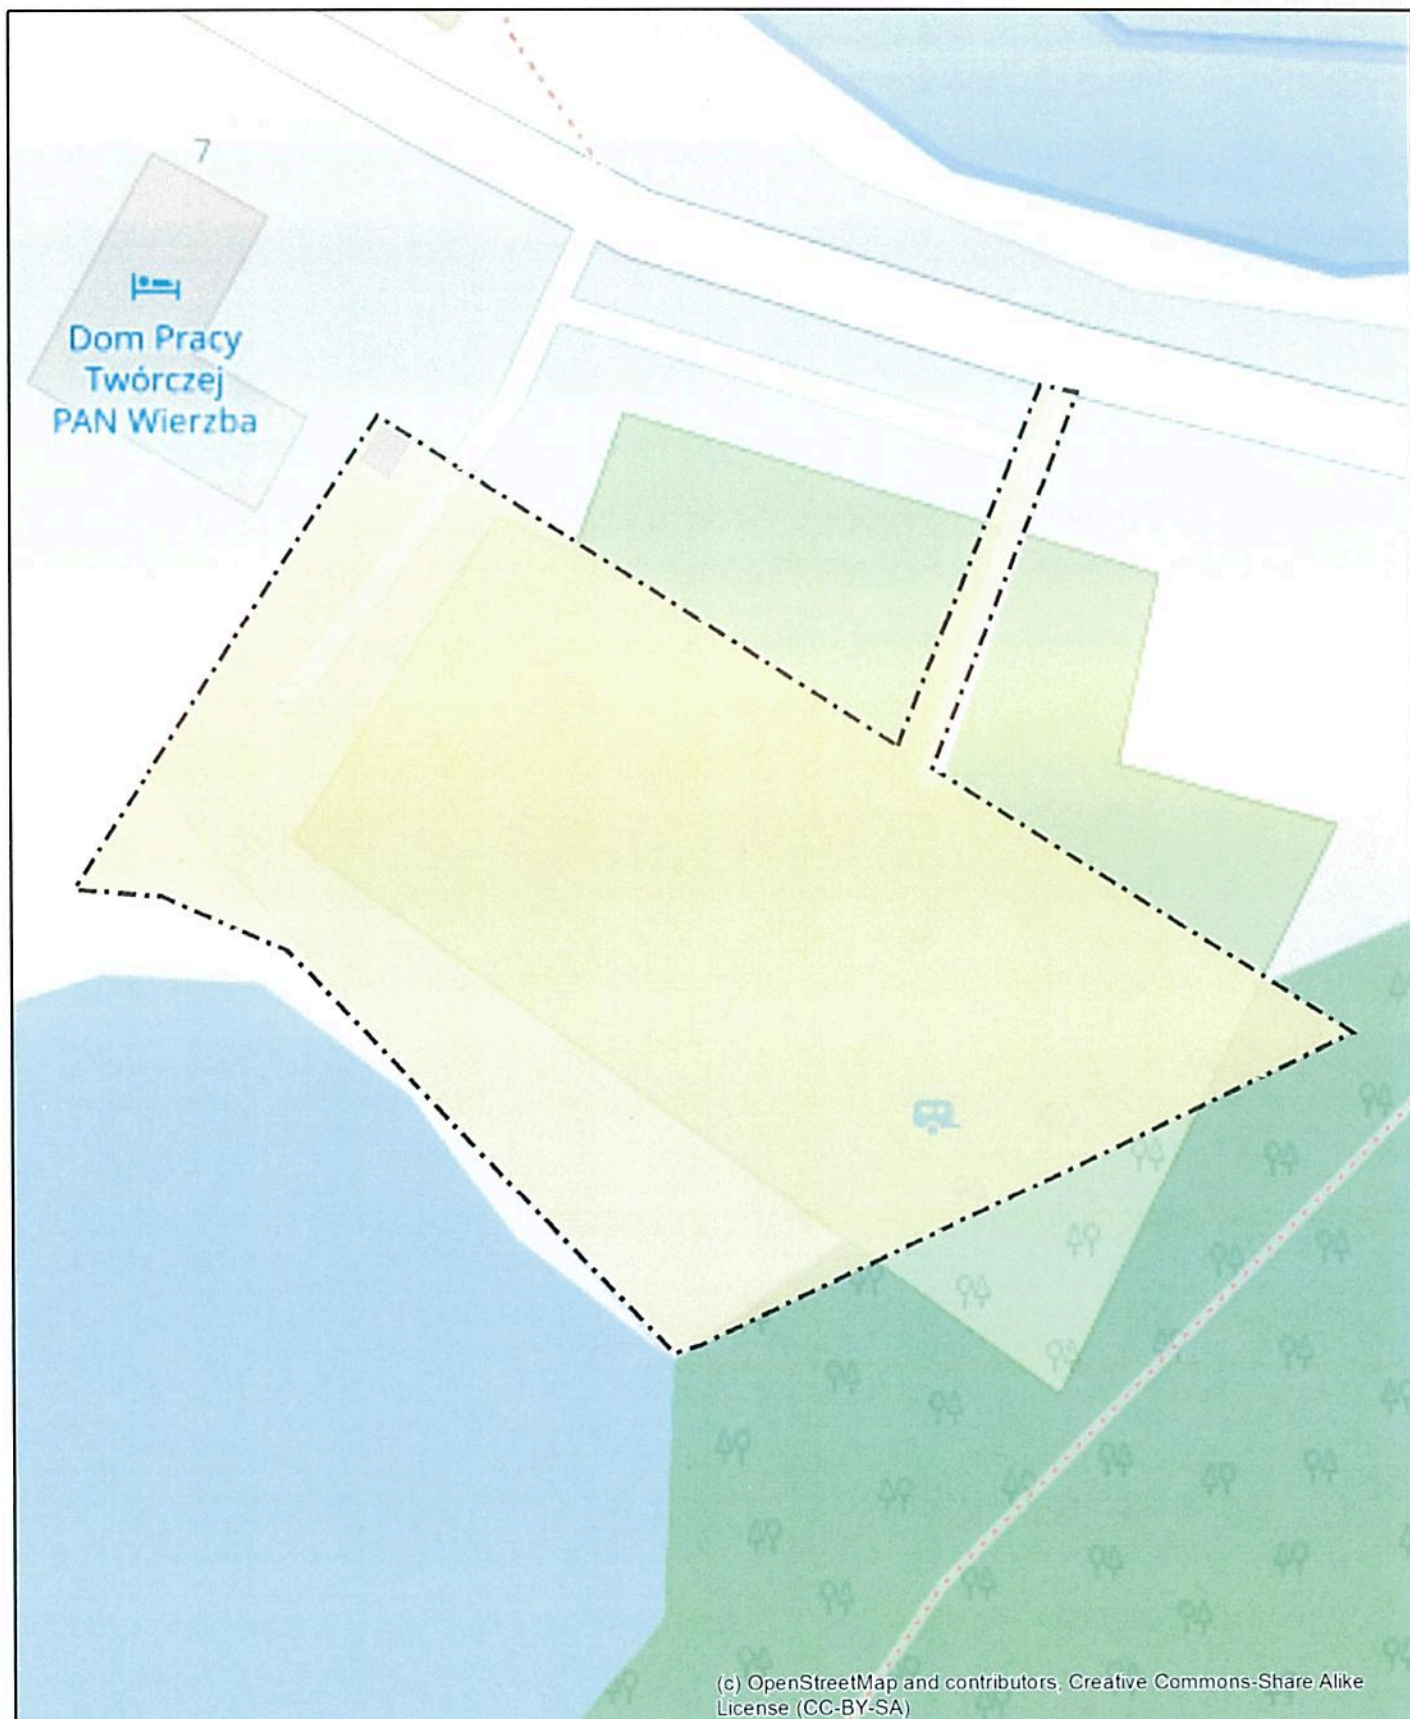

Plan sytuacyjny obiektu Politechniki Warszawskiej

Budynek mieszkalny

adres:

Warszawa, ul. Wawelska 19

Legenda

-  Budynek
-  Pozostałe budynki PW
-  Teren przyległy do budynku
-  Granica działki ewidencyjnej
-  Tereny ogólnouczelniane

Plan sytuacyjny obiektu Politechniki Warszawskiej

Teren kempingowy Wierzba

adres:

Wierzba gm. Ruciane-Nida

Legenda

-  Budynek
-  Pozostałe budynki PW
-  Teren przyległy do budynku
-  Granica działki ewidencyjnej
-  Tereny ogólnouczelniane

Legenda

-  Budynek
-  Pozostałe budynki PW
-  Teren przyległy do budynku
-  Granica działki ewidencyjnej
-  Tereny ogólnouczelniane

Plan sytuacyjny obiektu Politechniki Warszawskiej

Ośrodek Wypoczynkowy PW

adres:

Wilga, gm. Wilga, ul. Wiewiórek 6

Plan sytuacyjny obiektu Politechniki Warszawskiej

Ośrodek Wypoczynkowy w Sarbinowie

adres:

Sarbinowo

Legenda

-  Budynek
-  Pozostałe budynki PW
-  Teren przyległy do budynku
-  Granica działki ewidencyjnej
-  Tereny ogólnouczelniane