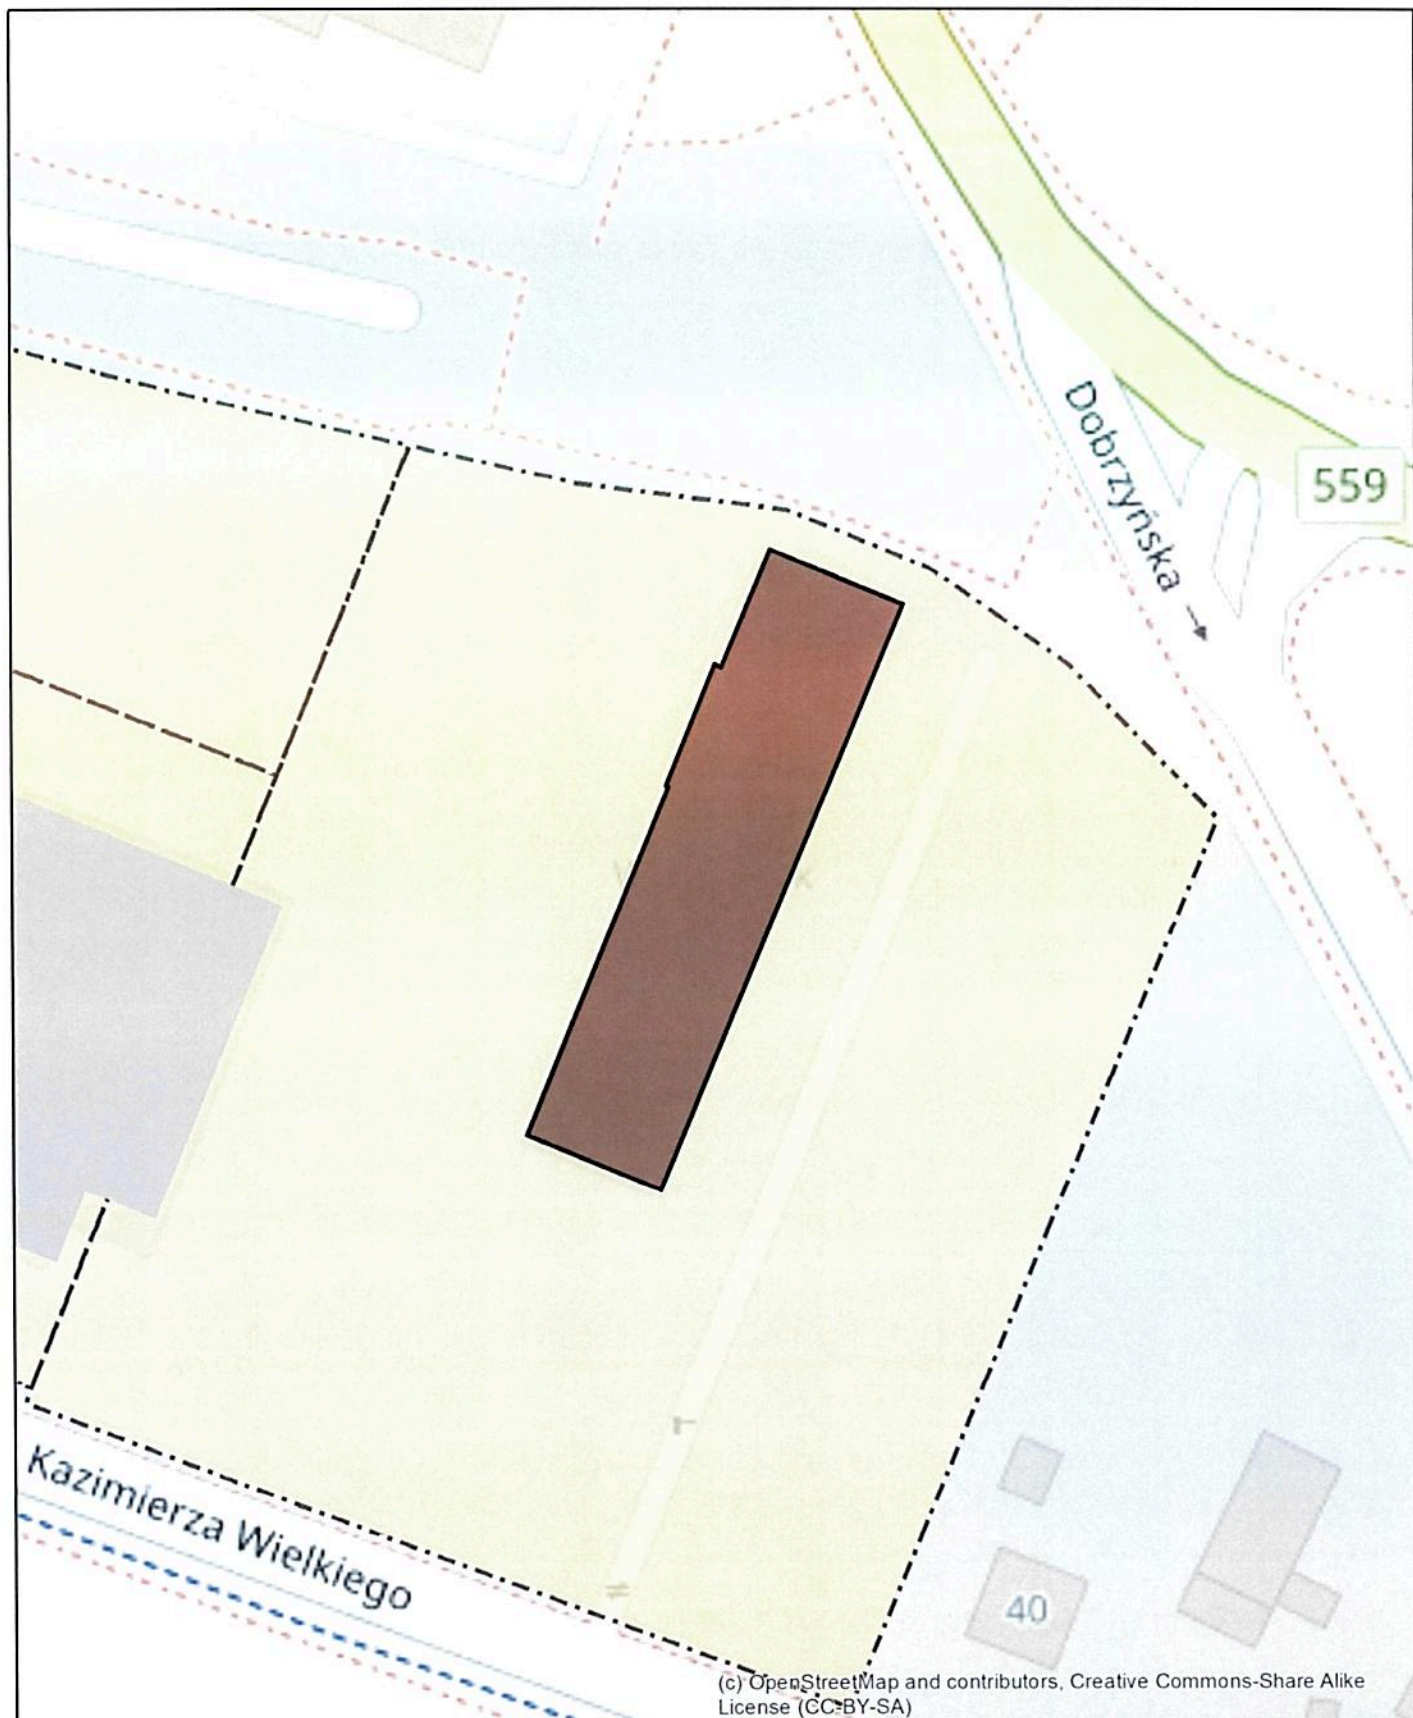

Plan sytuacyjny obiektu Politechniki Warszawskiej

Dom Studencki "Wcześniak"

adres:

Płock, ul. Dobrzyńska 5

Legenda

- Budynek
- Pozostałe budynki PW
- Teren przyległy do budynku
- Granica działki ewidencyjnej
- Tereny ogólnouczelniane