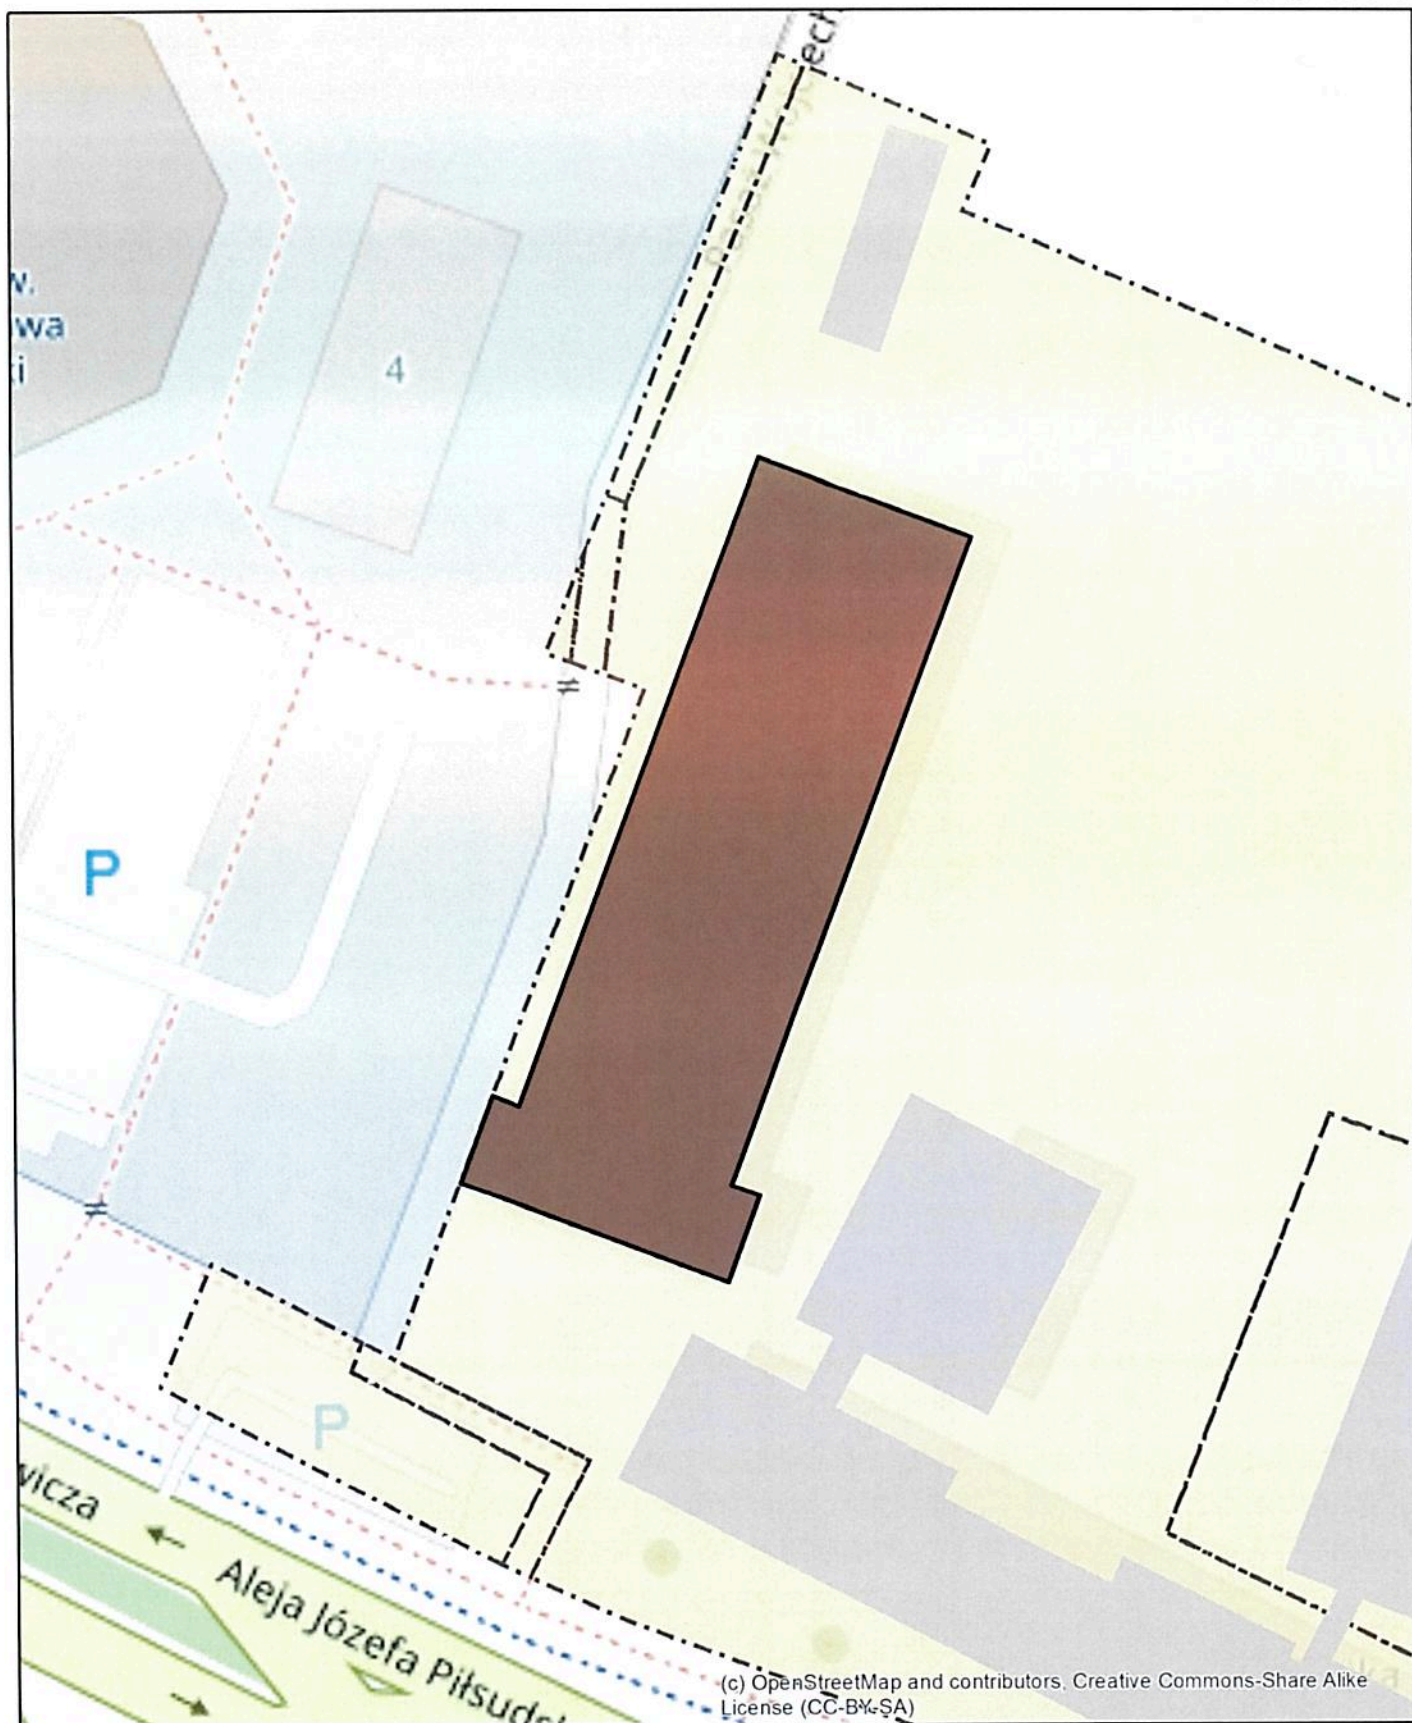

Plan sytuacyjny obiektu Politechniki Warszawskiej

Gmach Mechaniki

adres:

Płock, ul. Jachowicza 2

Legenda

- Budynek
- Pozostałe budynki PW
- Teren przyległy do budynku
- Granica działki ewidencyjnej
- Tereny ogólnouczelniane

Plan sytuacyjny obiektu Politechniki Warszawskiej

Budynek Warsztatów

adres:

Płock, ul. Jachowicza 2

Legenda

-  Budynek
-  Pozostałe budynki PW
-  Teren przyległy do budynku
-  Granica działki ewidencyjnej
-  Tereny ogólnouczelniane