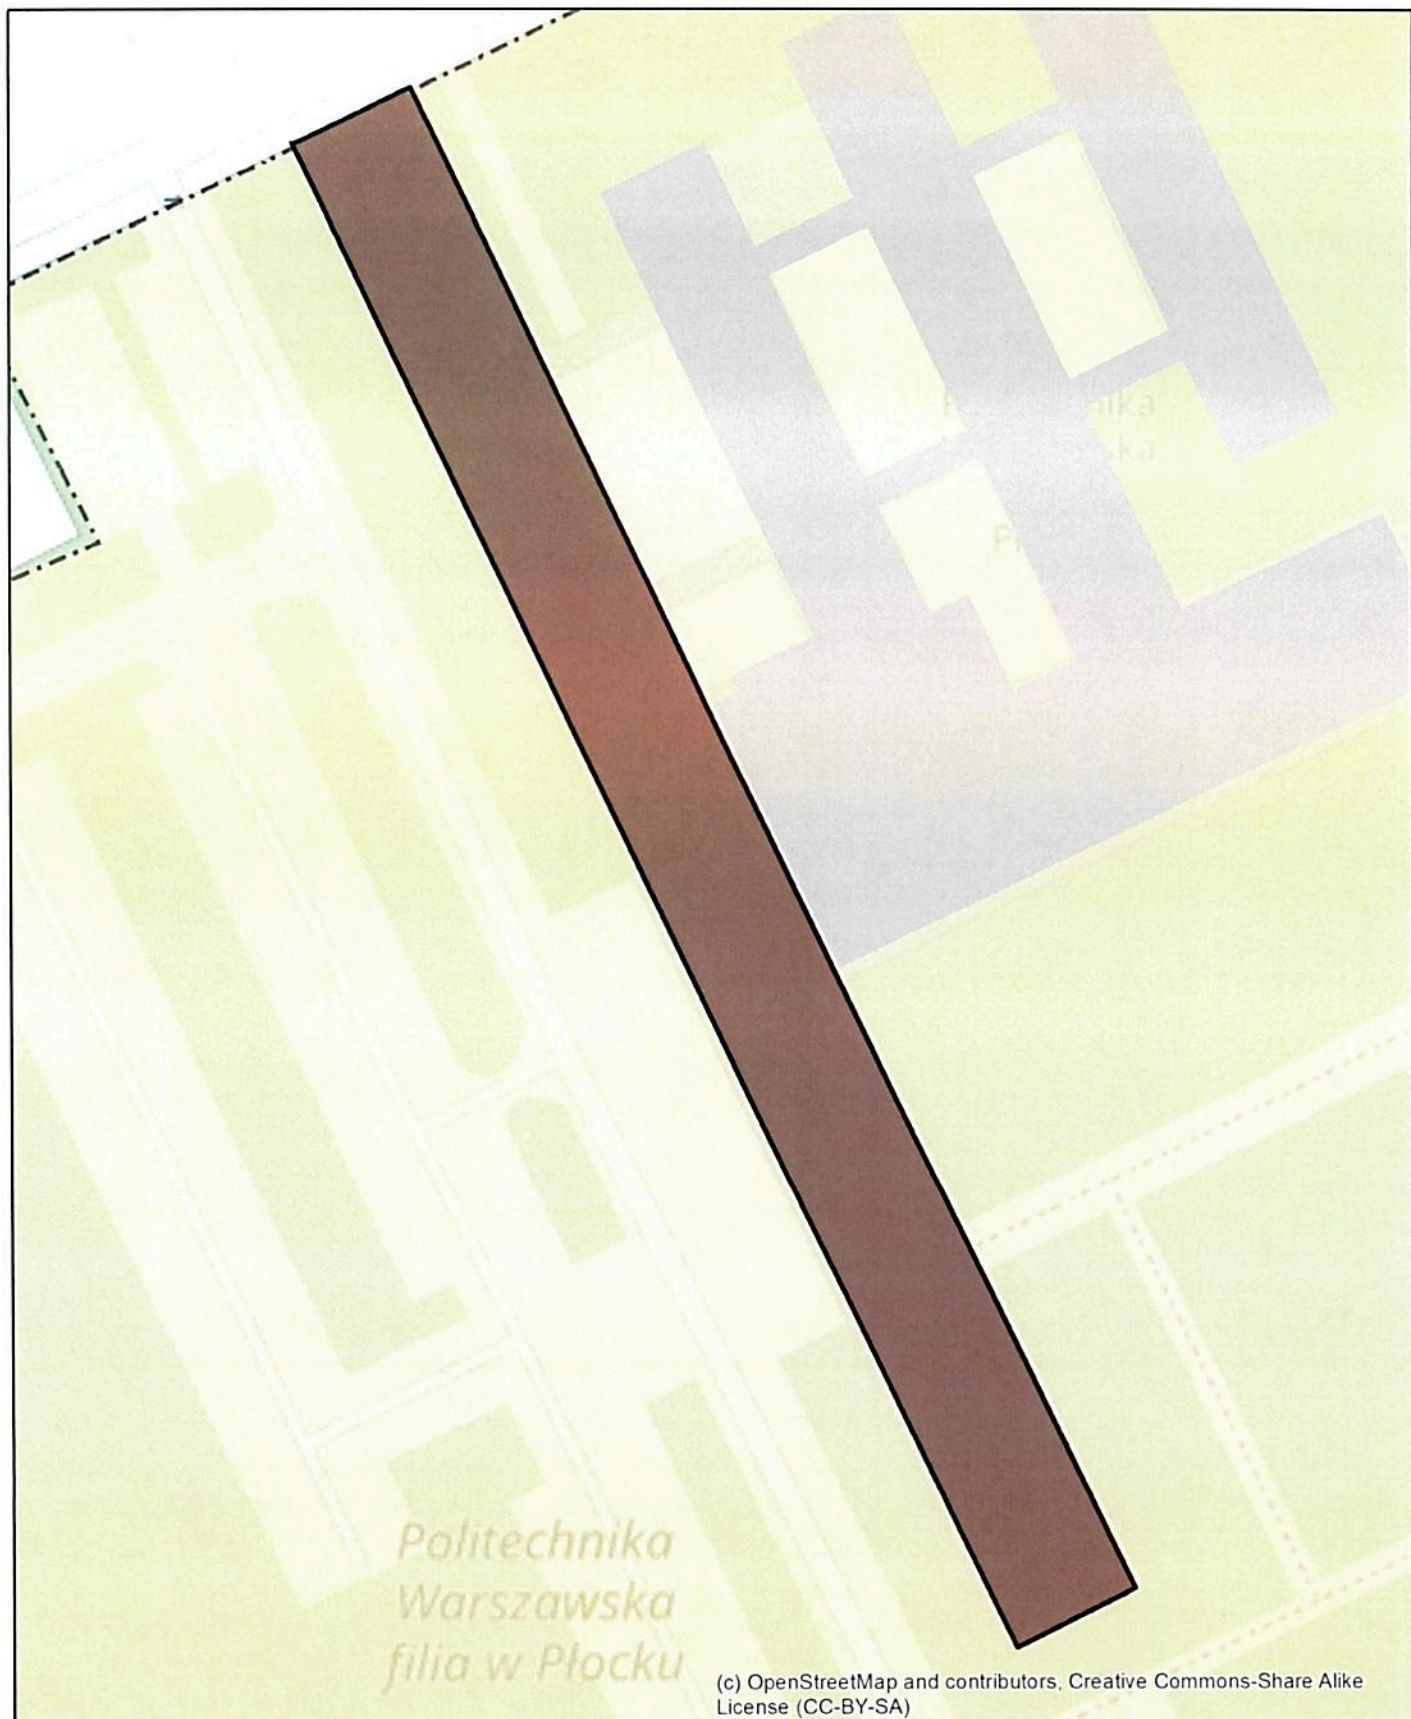

Plan sytuacyjny obiektu Politechniki Warszawskiej

Gmach Dydaktyczny

adres:

Płock, ul. Łukasiewicza 17

Legenda

- Budynek
- Pozostałe budynki PW
- Teren przyległy do budynku
- Granica działki ewidencyjnej
- Tereny ogólnouczelniane