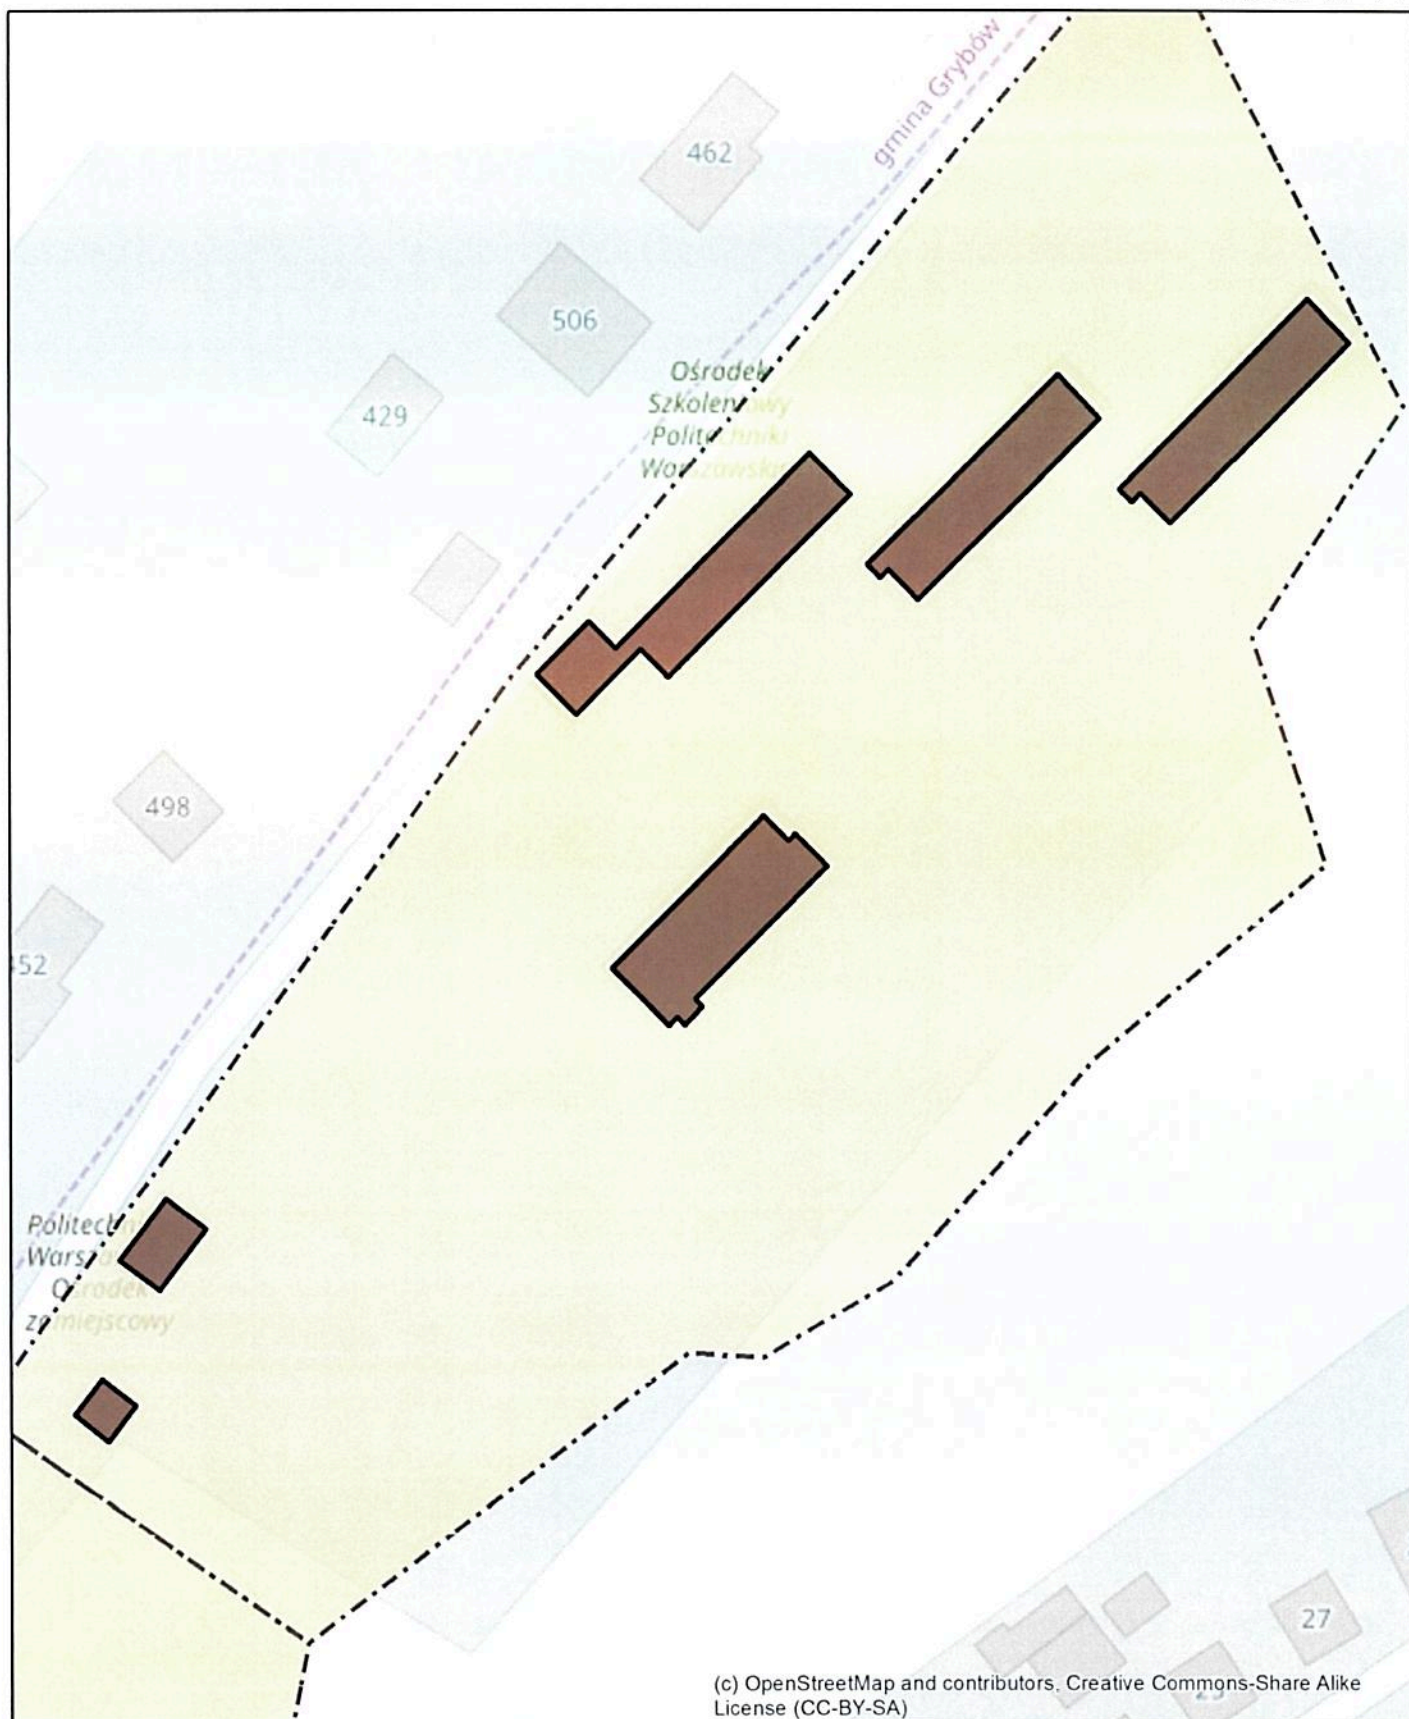

Plan sytuacyjny obiektu Politechniki Warszawskiej

Teren kempingowy Wierzba

adres:

Wierzba gm. Ruciane-Nida

Legenda

-  Budynek
-  Pozostałe budynki PW
-  Teren przyległy do budynku
-  Granica działki ewidencyjnej
-  Tereny ogólnouczelniane

Legenda

-  Budynek
-  Pozostałe budynki PW
-  Teren przyległy do budynku
-  Granica działki ewidencyjnej
-  Tereny ogólnouczelniane

Plan sytuacyjny obiektu Politechniki Warszawskiej

Ośrodek Wypoczynkowy PW

adres:

Wilga, gm. Wilga, ul. Wiewiórek 6

Plan sytuacyjny obiektu Politechniki Warszawskiej

Ośrodek Wypoczynkowy w Sarbinowie

adres:

Sarbinowo

Legenda

-  Budynek
-  Pozostałe budynki PW
-  Teren przyległy do budynku
-  Granica działki ewidencyjnej
-  Tereny ogólnouczelniane

Plan sytuacyjny obiektu Politechniki Warszawskiej

Ośrodek Szkoleniowo Wypoczynkowy w Grybowie

adres:

Grybów

0 15 30 60
metry

Legenda

- Budynek
- Pozostałe budynki PW
- Teren przyległy do budynku
- Granica działki ewidencyjnej
- Tereny ogólnouczelniane