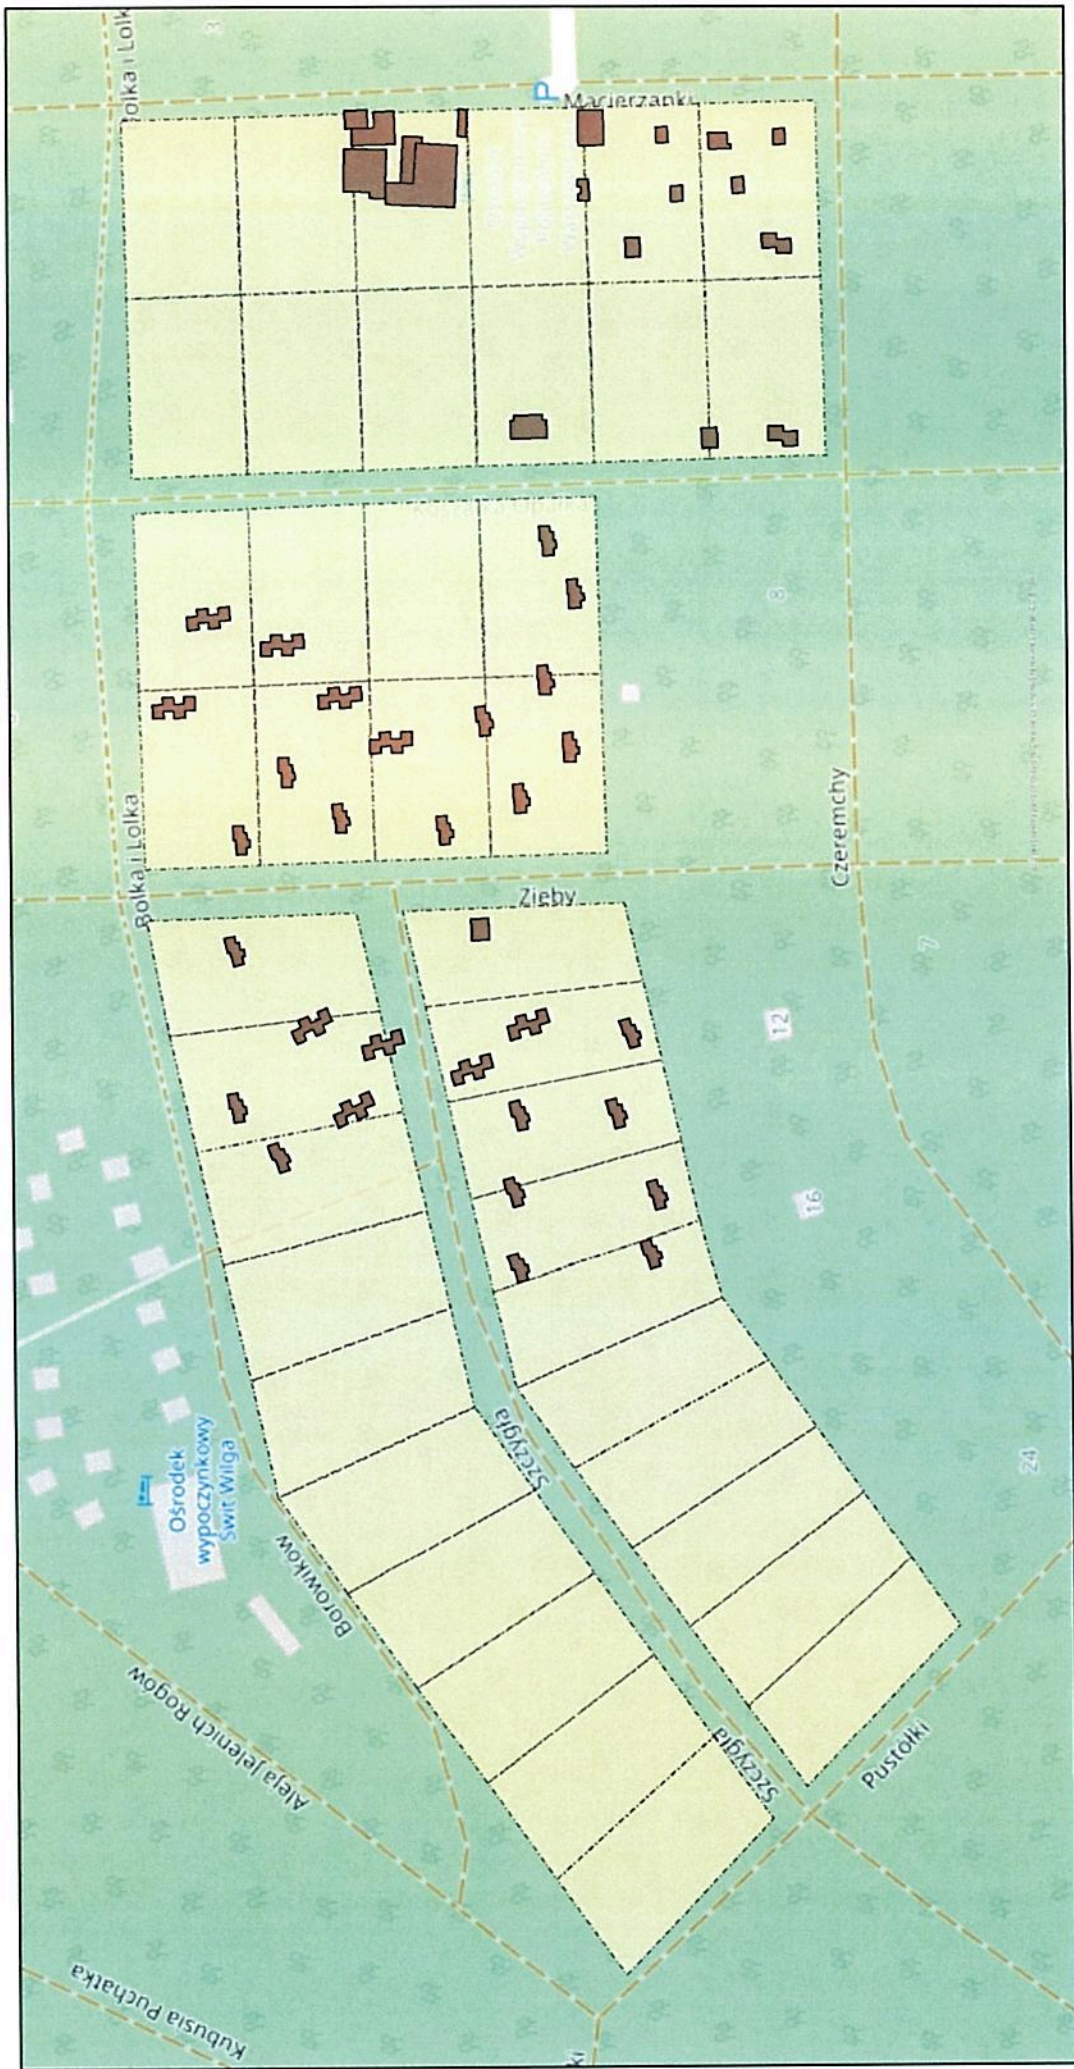

Plan sytuacyjny obiektu Politechniki Warszawskiej

Budynek mieszkalny

adres:

Warszawa, ul. Wawelska 19

Legenda

-  Budynek
-  Pozostałe budynki PW
-  Teren przyległy do budynku
-  Granica działki ewidencyjnej
-  Tereny ogólnouczelniane

Plan sytuacyjny obiektu Politechniki Warszawskiej

Teren kempingowy Wierzba

adres:

Wierzba gm. Ruciane-Nida

Legenda

-  Budynek
-  Pozostałe budynki PW
-  Teren przyległy do budynku
-  Granica działki ewidencyjnej
-  Tereny ogólnouczelniane

Legenda

-  Budynek
-  Pozostałe budynki PW
-  Teren przyległy do budynku
-  Granica działki ewidencyjnej
-  Tereny ogólnouczelniane

Plan sytuacyjny obiektu Politechniki Warszawskiej

Ośrodek Wypoczynkowy PW

adres:

Wilga, gm. Wilga, ul. Wiewiórek 6

Plan sytuacyjny obiektu Politechniki Warszawskiej

Ośrodek Wypoczynkowy w Sarbinowie

adres:

Sarbinowo

Legenda

-  Budynek
-  Pozostałe budynki PW
-  Teren przyległy do budynku
-  Granica działki ewidencyjnej
-  Tereny ogólnouczelniane