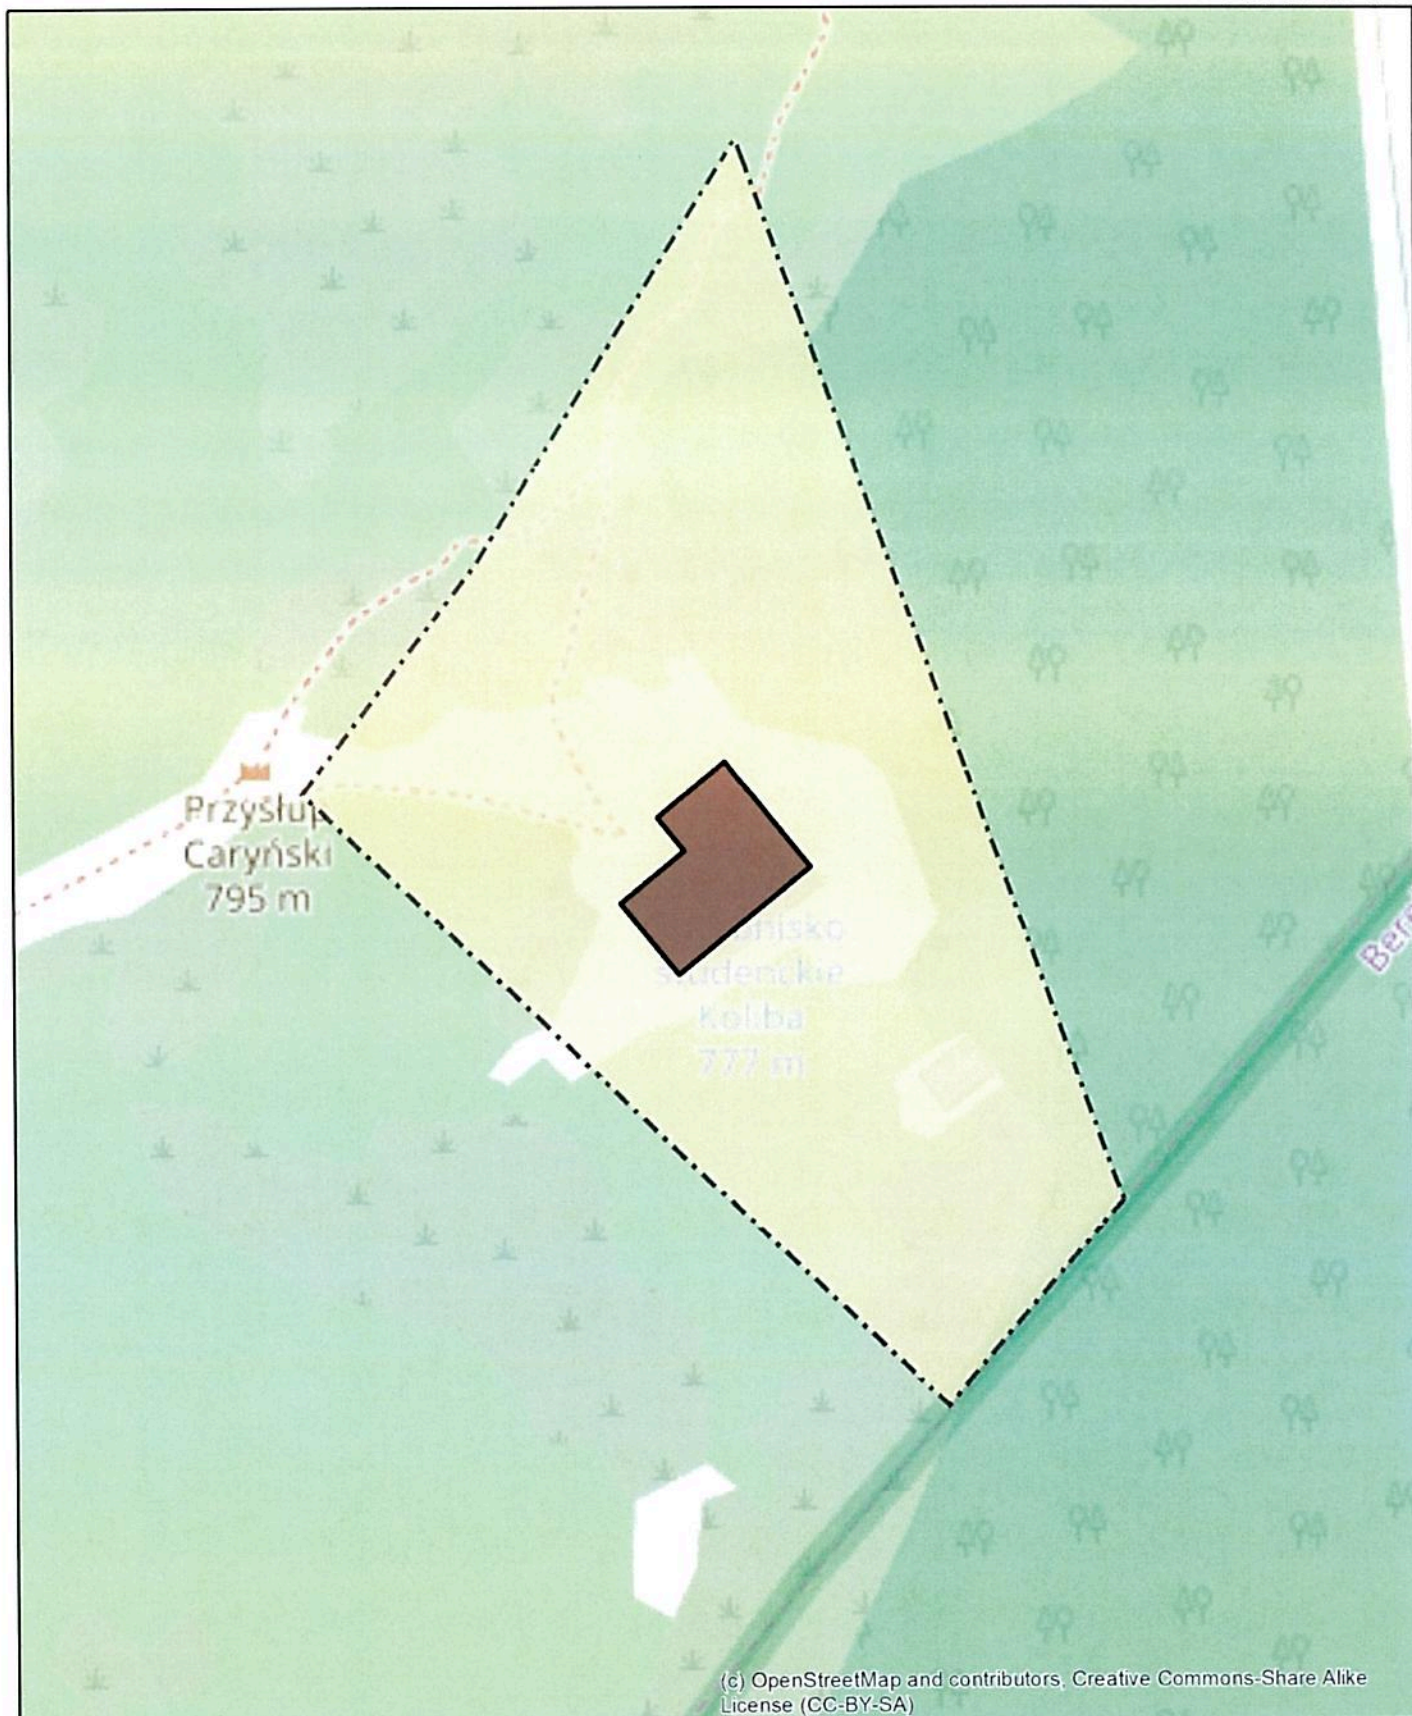

Plan sytuacyjny obiektu Politechniki Warszawskiej

Teren kempingowy Wierzba

adres:

Wierzba gm. Ruciane-Nida

Legenda

-  Budynek
-  Pozostałe budynki PW
-  Teren przyległy do budynku
-  Granica działki ewidencyjnej
-  Tereny ogólnouczelniane

Plan sytuacyjny obiektu Politechniki Warszawskiej

Ośrodek Wypoczynkowy w Ubliku

adres:

Ublik

Legenda

-  Budynek
-  Pozostałe budynki PW
-  Teren przyległy do budynku
-  Granica działki ewidencyjnej
-  Tereny ogólnouczelniane

Plan sytuacyjny obiektu Politechniki Warszawskiej

Schronisko Studenckie "Koliba"

adres:

Lutowiska

Legenda

-  Budynek
-  Pozostałe budynki PW
-  Teren przyległy do budynku
-  Granica działki ewidencyjnej
-  Tereny ogólnouczelniane