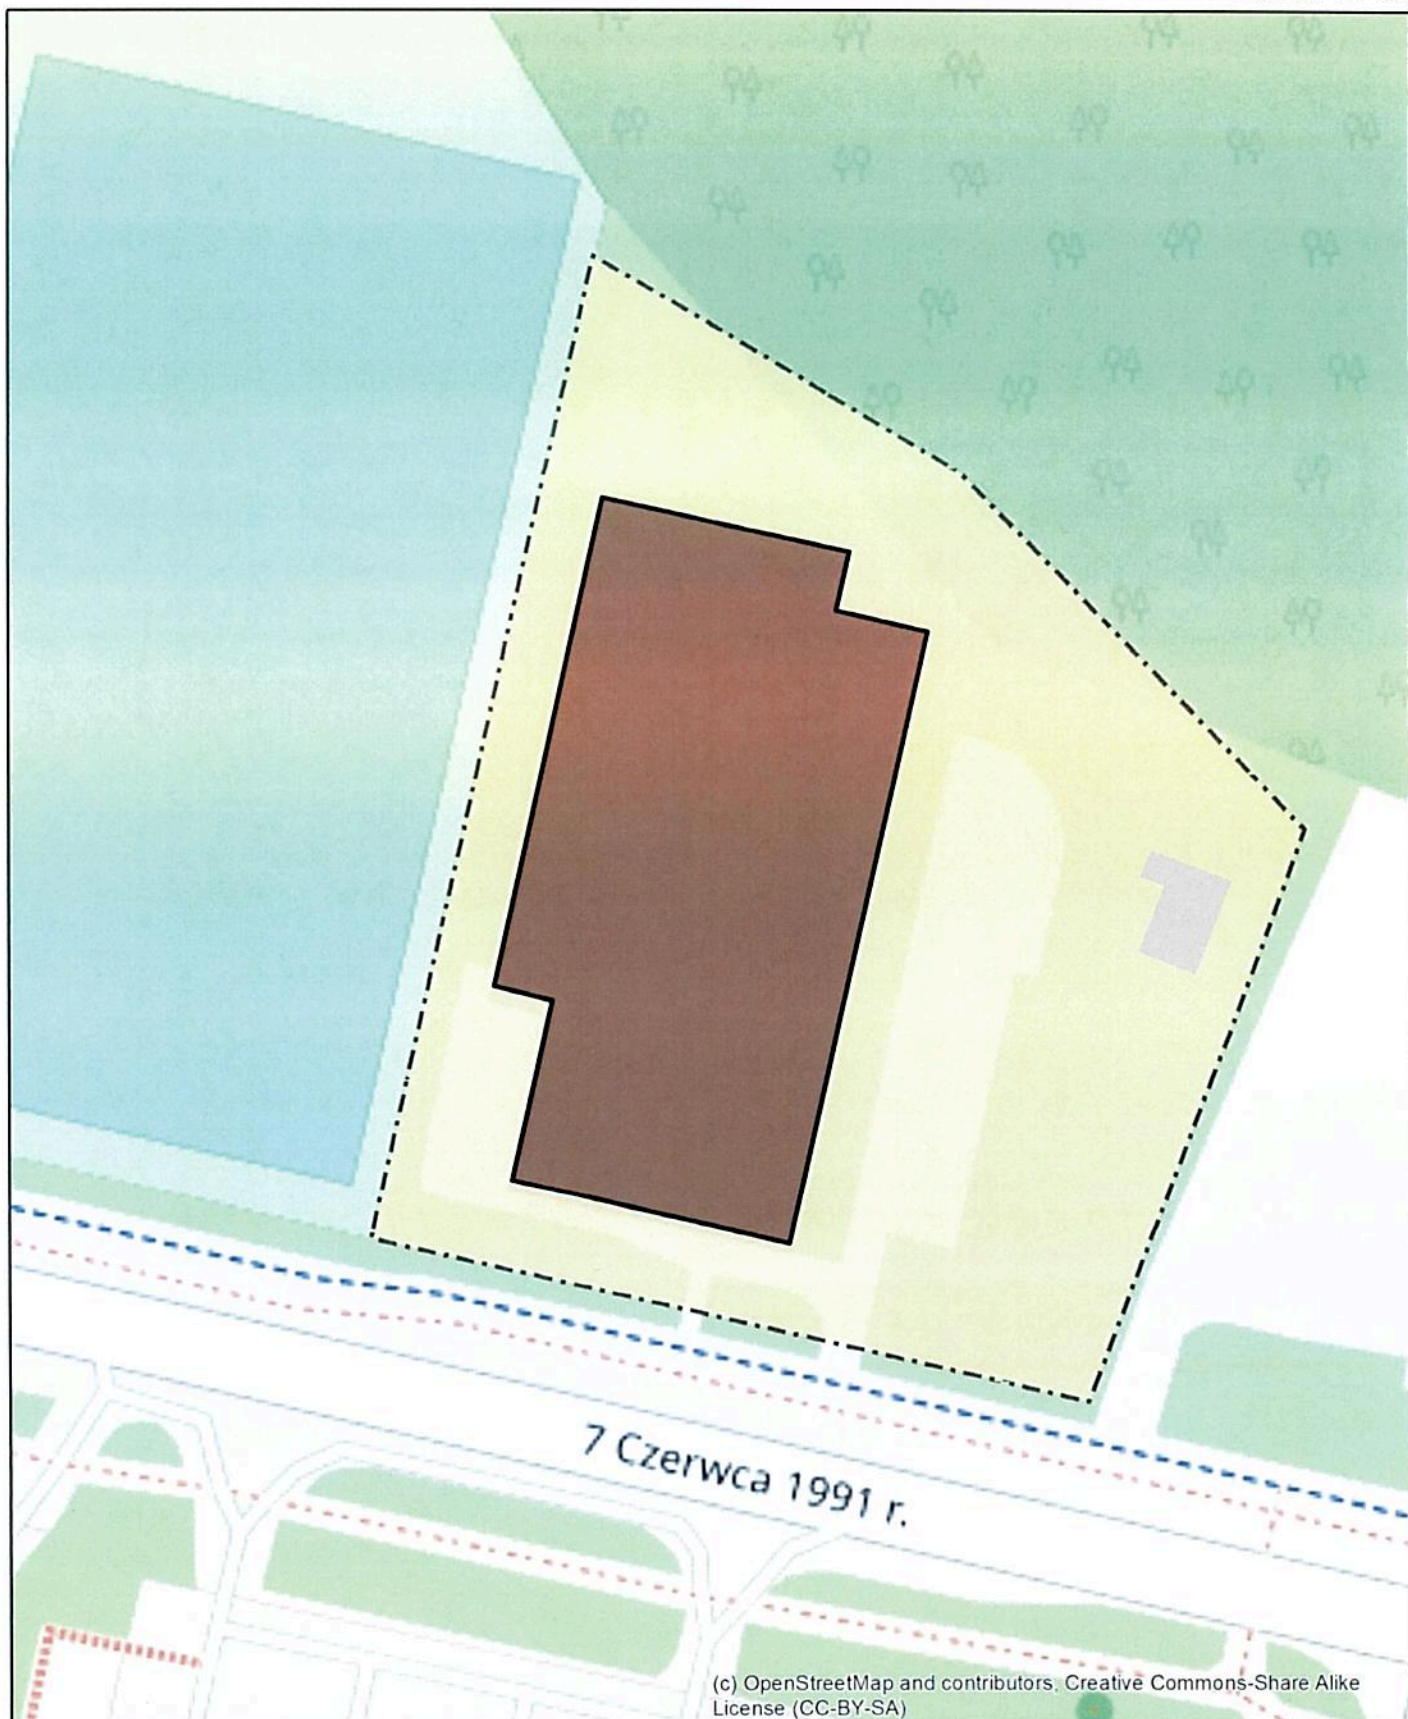

Plan sytuacyjny obiektu Politechniki Warszawskiej

Teren kempingowy Wierzba

adres:

Wierzba gm. Ruciane-Nida

Legenda

-  Budynek
-  Pozostałe budynki PW
-  Teren przyległy do budynku
-  Granica działki ewidencyjnej
-  Tereny ogólnouczelniane

Plan sytuacyjny obiektu Politechniki Warszawskiej

Budynek Stołówki

adres:

Płock, ul. Kazimierza Wielkiego 42

Legenda

-  Budynek
-  Pozostałe budynki PW
-  Teren przyległy do budynku
-  Granica działki ewidencyjnej
-  Tereny ogólnouczelniane