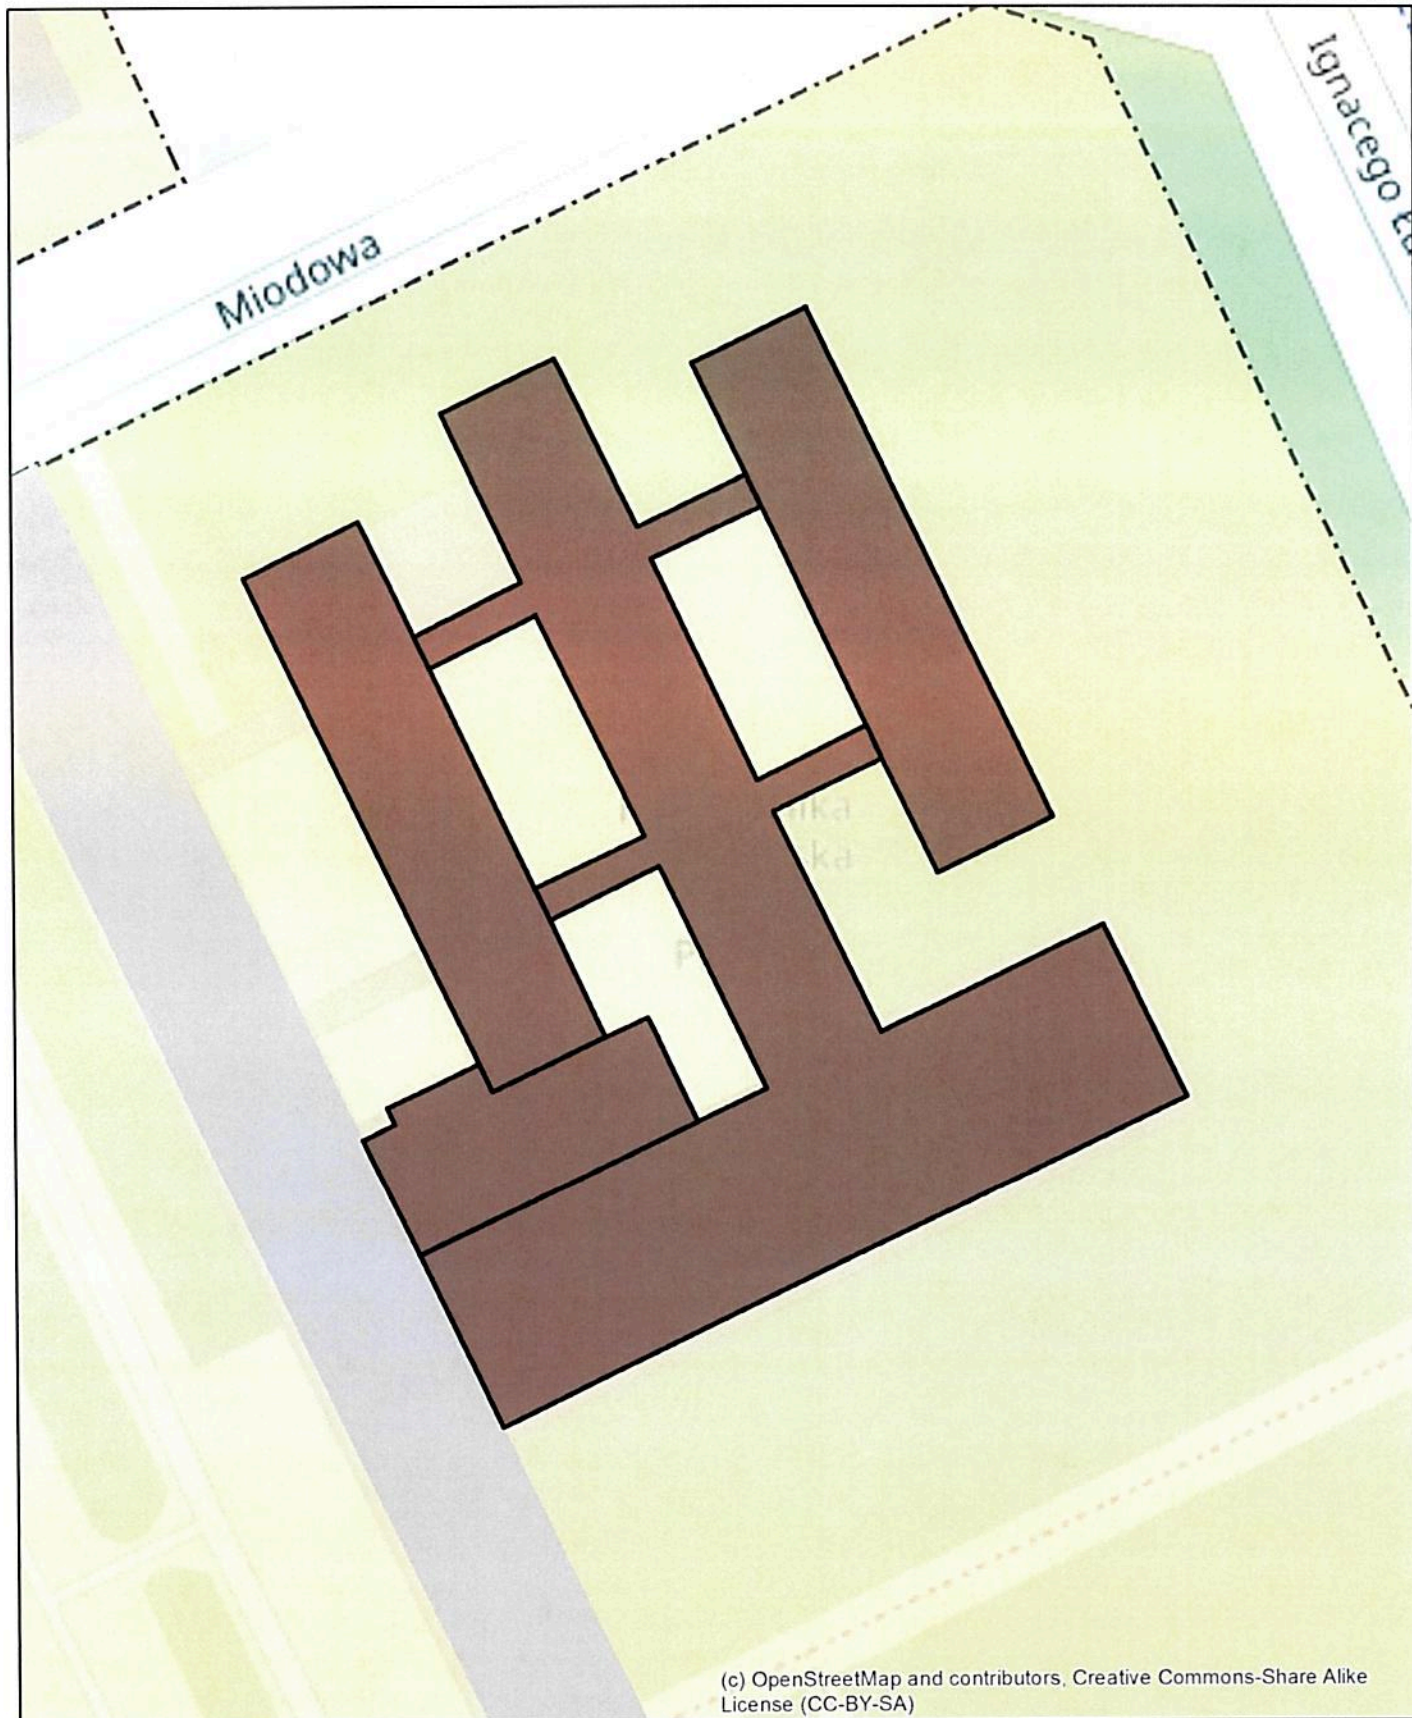

Plan sytuacyjny obiektu Politechniki Warszawskiej

Teren kempingowy Wierzba

adres:

Wierzba gm. Ruciane-Nida

Legenda

-  Budynek
-  Pozostałe budynki PW
-  Teren przyległy do budynku
-  Granica działki ewidencyjnej
-  Tereny ogólnouczelniane

Plan sytuacyjny obiektu Politechniki Warszawskiej

Schronisko Studenckie "Koliba"

adres:

Lutowiska

Legenda

-  Budynek
-  Pozostałe budynki PW
-  Teren przyległy do budynku
-  Granica działki ewidencyjnej
-  Tereny ogólnouczelniane