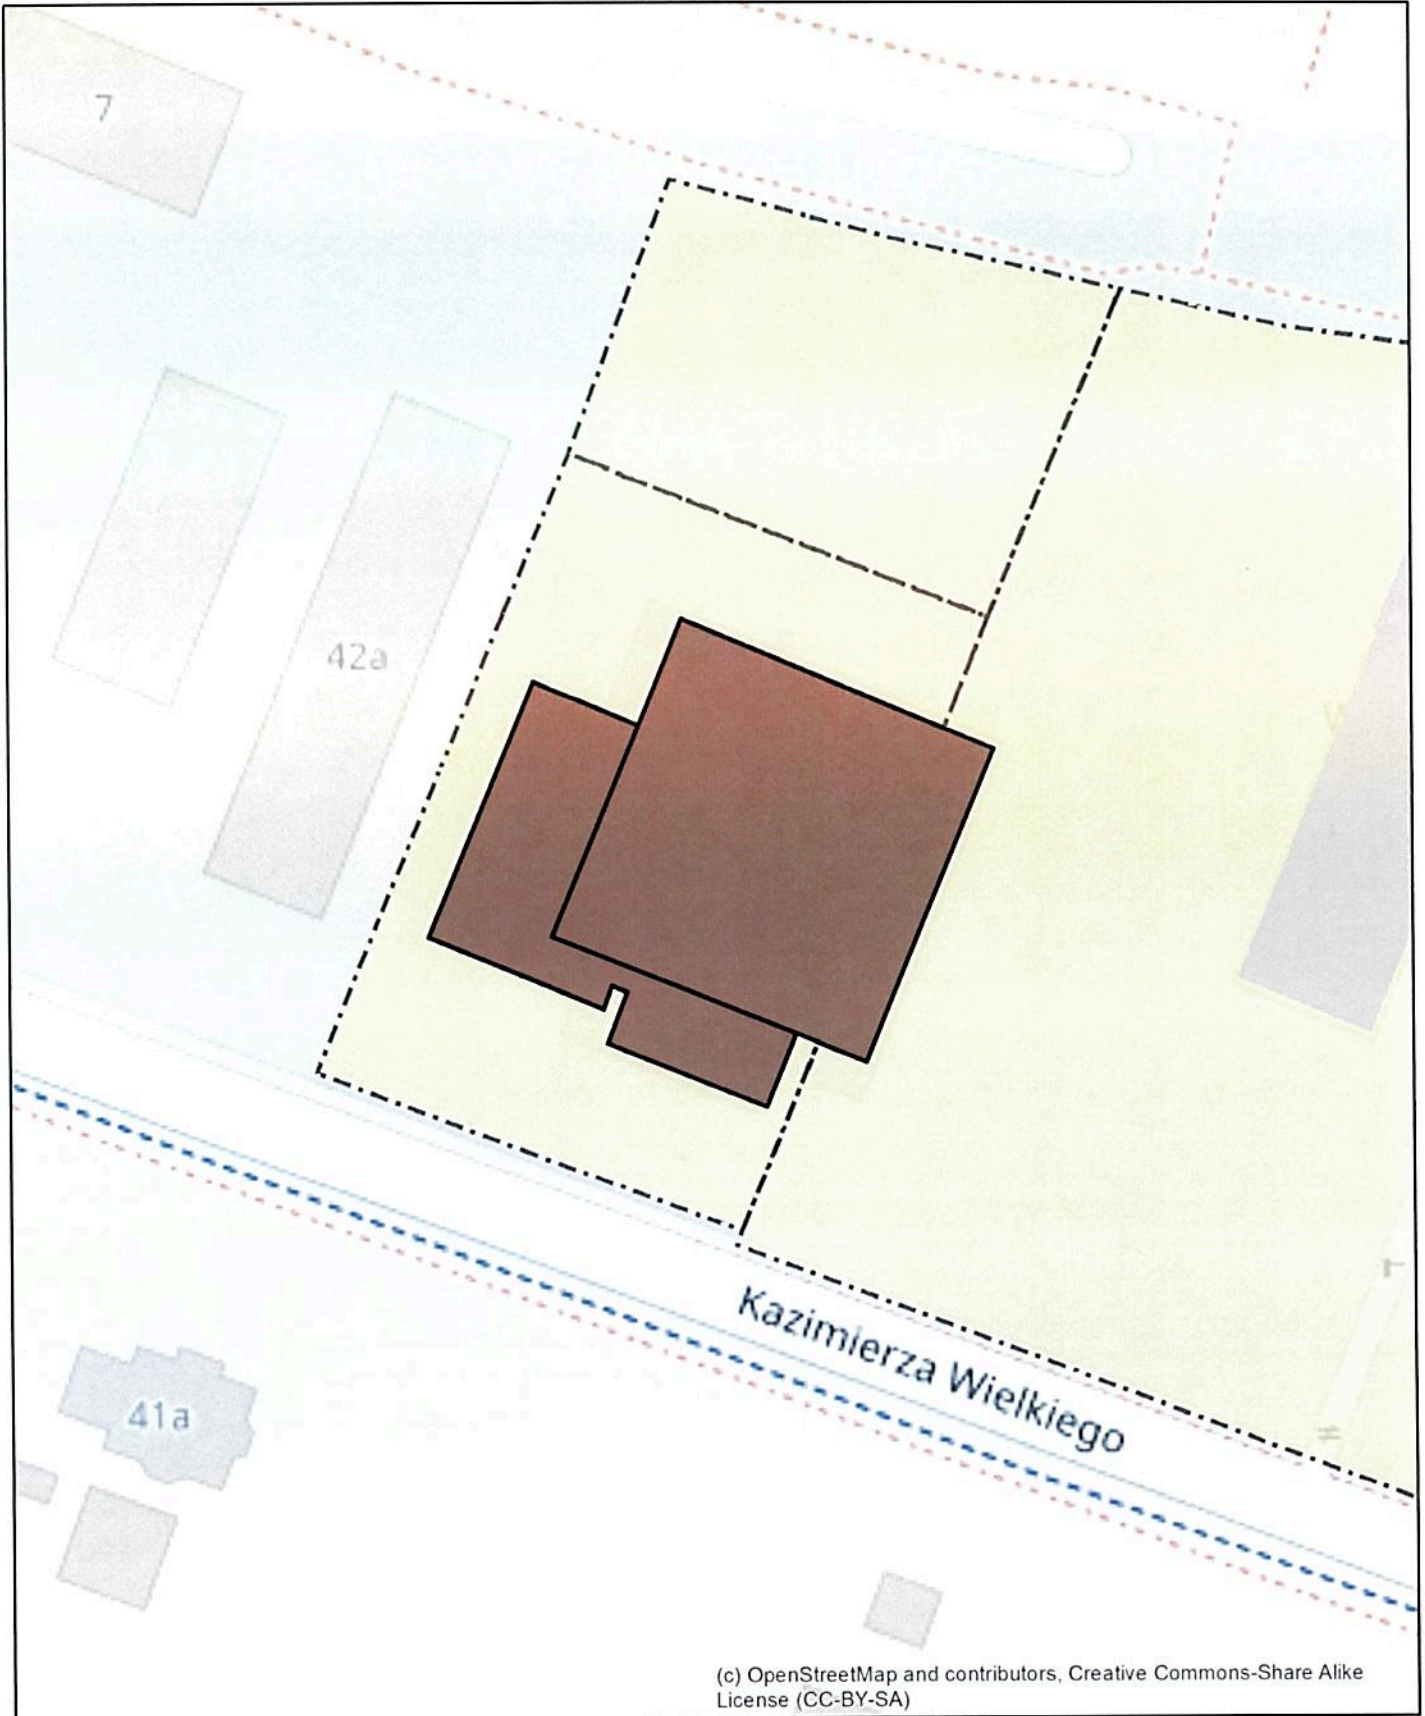

Plan sytuacyjny obiektu Politechniki Warszawskiej

Teren kempingowy Wierzba

adres:

Wierzba gm. Ruciane-Nida

Legenda

-  Budynek
-  Pozostałe budynki PW
-  Teren przyległy do budynku
-  Granica działki ewidencyjnej
-  Tereny ogólnouczelniane

Plan sytuacyjny obiektu Politechniki Warszawskiej

Budynek Warsztatów

adres:

Płock, ul. Jachowicza 2

Legenda

-  Budynek
-  Pozostałe budynki PW
-  Teren przyległy do budynku
-  Granica działki ewidencyjnej
-  Tereny ogólnouczelniane