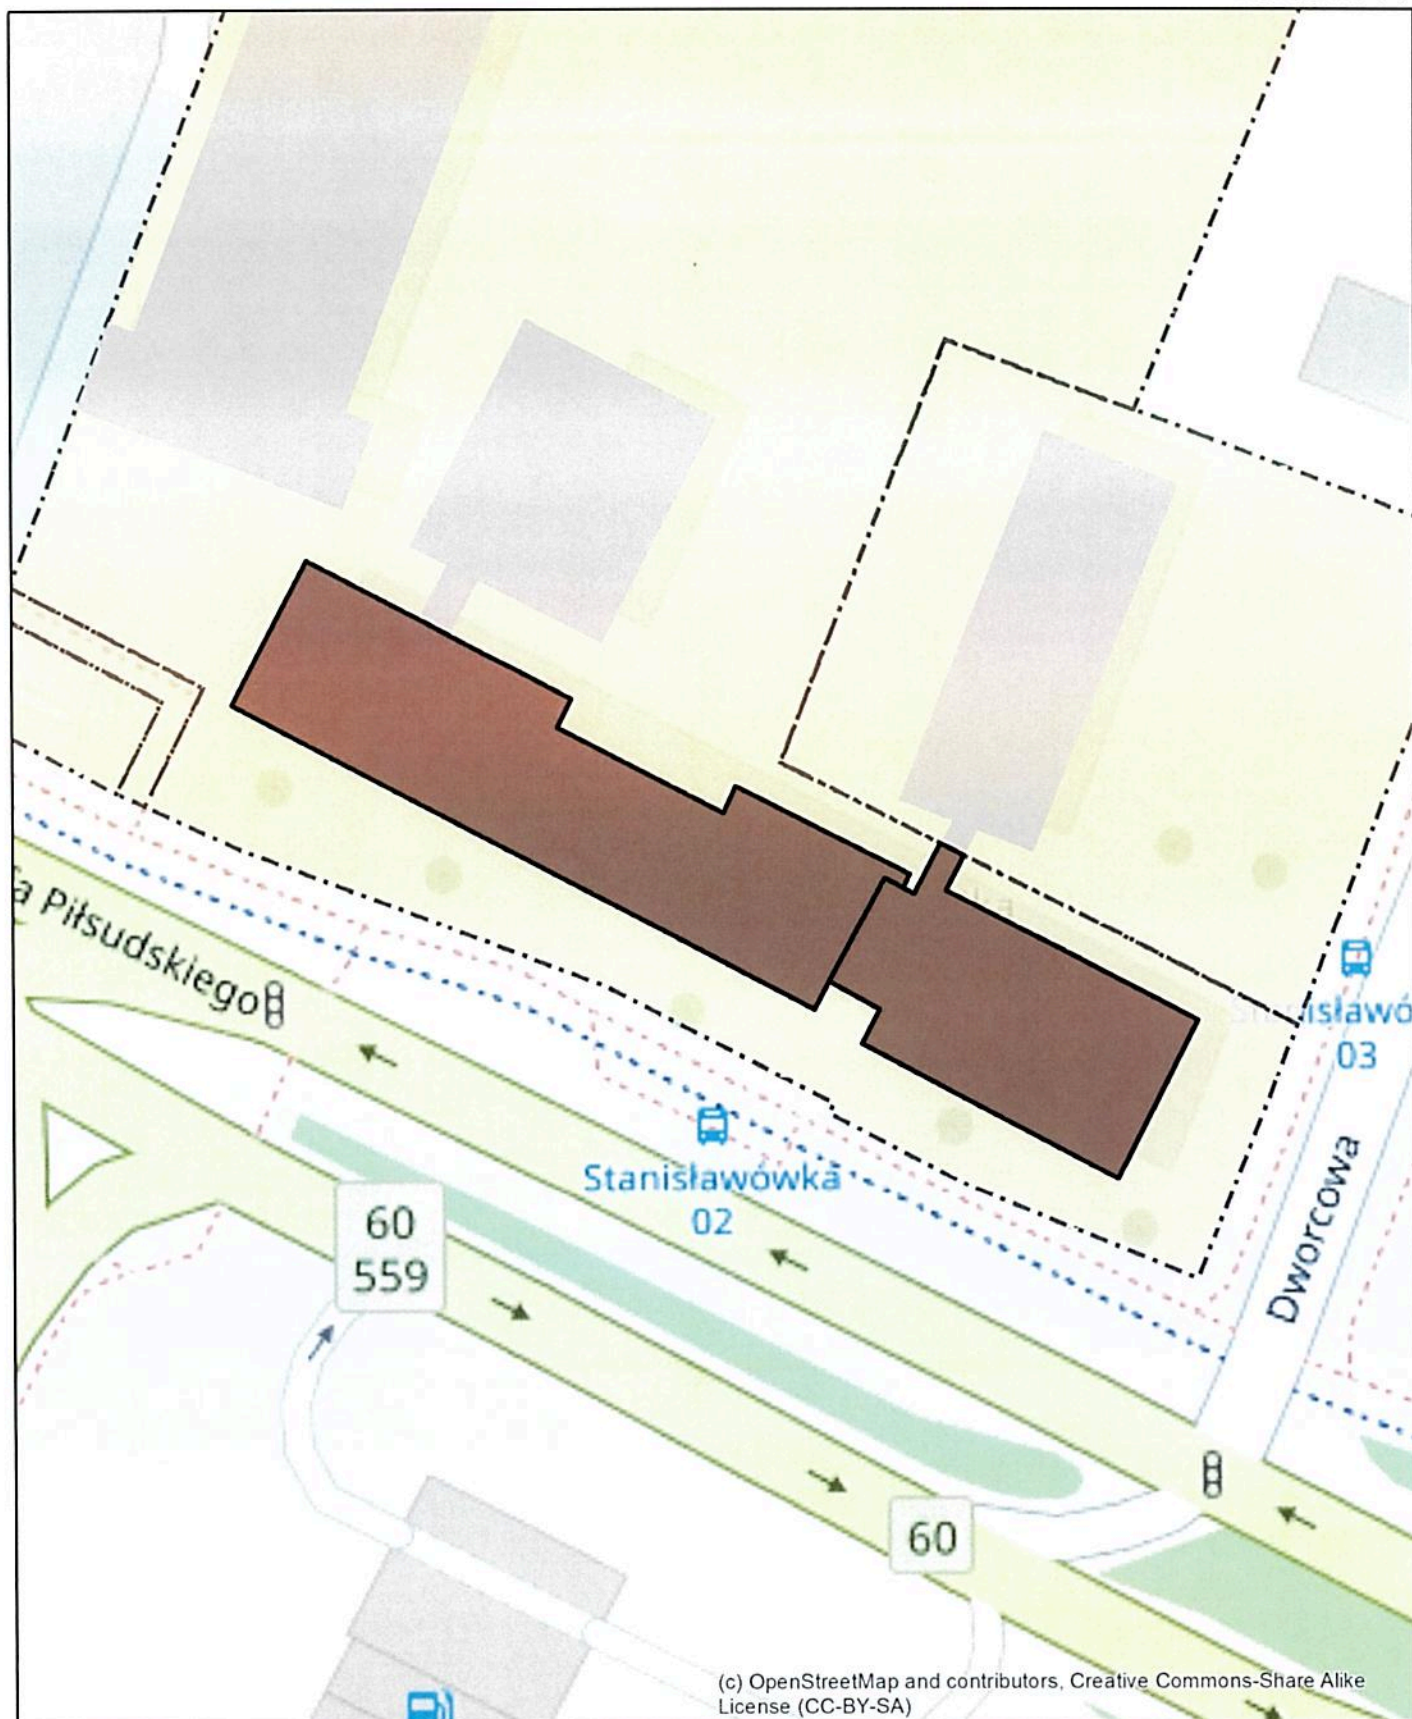

Plan sytuacyjny obiektu Politechniki Warszawskiej

Schronisko Studenckie "Koliba"

adres:

Lutowiska

Legenda

-  Budynek
-  Pozostałe budynki PW
-  Teren przyległy do budynku
-  Granica działki ewidencyjnej
-  Tereny ogólnouczelniane

Plan sytuacyjny obiektu Politechniki Warszawskiej

Gmach Dydaktyczny

adres:

Płock, ul. Łukasiewicza 17

Legenda

-  Budynek
-  Pozostałe budynki PW
-  Teren przyległy do budynku
-  Granica działki ewidencyjnej
-  Tereny ogólnouczelniane

Plan sytuacyjny obiektu Politechniki Warszawskiej

Gmach Mechaniki

adres:

Płock, ul. Jachowicza 2

Legenda

- Budynek
- Pozostałe budynki PW
- Teren przyległy do budynku
- Granica działki ewidencyjnej
- Tereny ogólnouczelniane