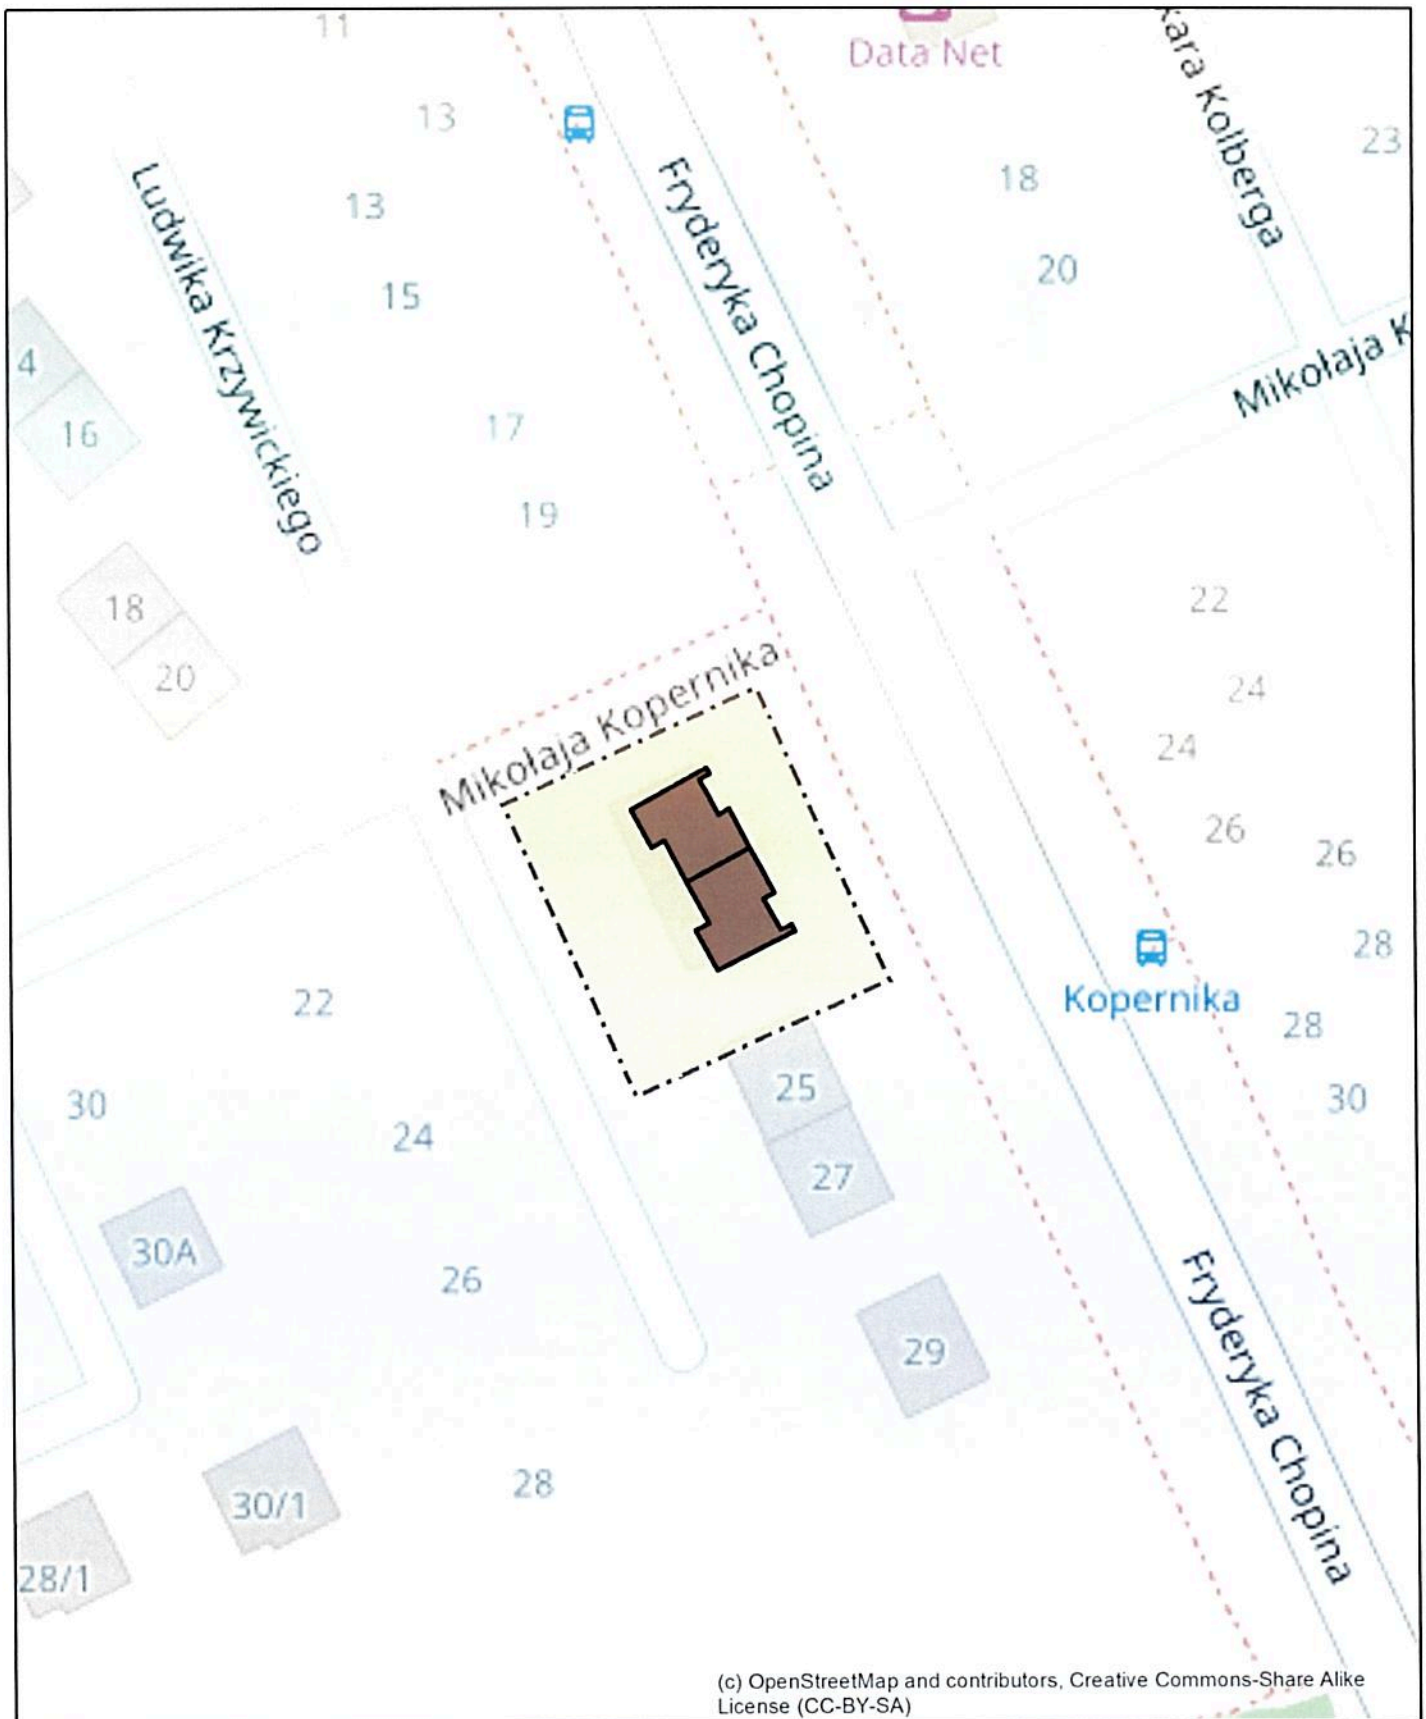

Plan sytuacyjny obiektu Politechniki Warszawskiej

Teren kempingowy Wierzba

adres:

Wierzba gm. Ruciane-Nida

Legenda

-  Budynek
-  Pozostałe budynki PW
-  Teren przyległy do budynku
-  Granica działki ewidencyjnej
-  Tereny ogólnouczelniane

Plan sytuacyjny obiektu Politechniki Warszawskiej

Hala Sportowa

adres:

Płock, ul. 7 czerwca 1991 3

Legenda

-  Budynek
-  Pozostałe budynki PW
-  Teren przyległy do budynku
-  Granica działki ewidencyjnej
-  Tereny ogólnouczelniane

Plan sytuacyjny obiektu Politechniki Warszawskiej

Dom Studencki "Wcześniak"

adres:

Płock, ul. Dobrzyńska 5

Legenda

-  Budynek
-  Pozostałe budynki PW
-  Teren przyległy do budynku
-  Granica działki ewidencyjnej
-  Tereny ogólnouczelniane

Plan sytuacyjny obiektu Politechniki Warszawskiej

Zakładowe domki mieszkalne

adres:

Płock, ul. Krzywickiego 21, 23

Legenda

-  Budynek
-  Pozostałe budynki PW
-  Obszar do zarządzania
-  Granica działki ewidencyjnej
-  Tereny ogólnouczelniane