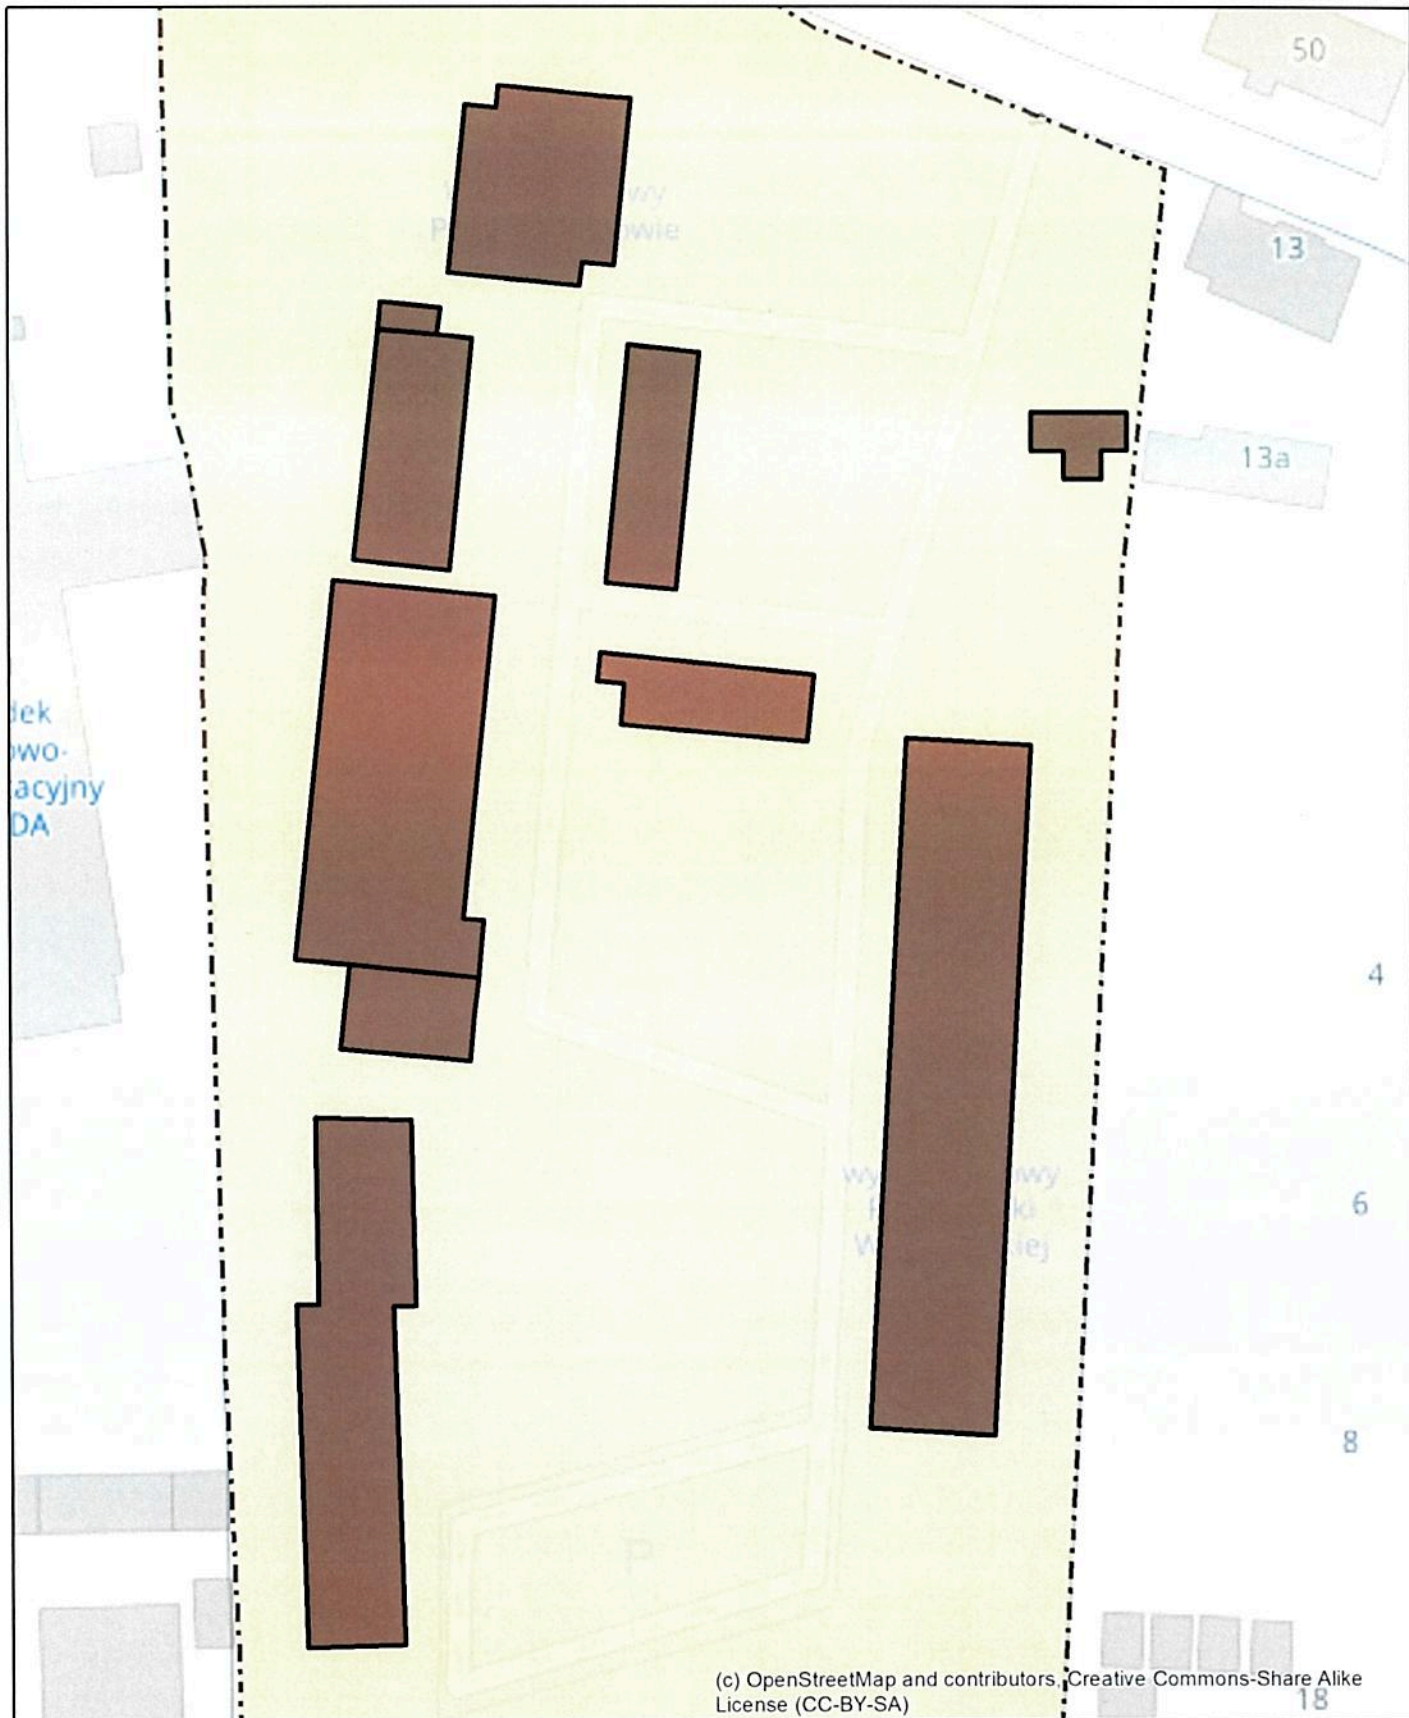

Plan sytuacyjny obiektu Politechniki Warszawskiej

Teren kempingowy Wierzba

adres:

Wierzba gm. Ruciane-Nida

Legenda

-  Budynek
-  Pozostałe budynki PW
-  Teren przyległy do budynku
-  Granica działki ewidencyjnej
-  Tereny ogólnouczelniane

Legenda

-  Budynek
-  Pozostałe budynki PW
-  Teren przyległy do budynku
-  Granica działki ewidencyjnej
-  Tereny ogólnouczelniane

Plan sytuacyjny obiektu Politechniki Warszawskiej

Ośrodek Wypoczynkowy PW

adres:

Wilga, gm. Wilga, ul. Wiewiórek 6

Plan sytuacyjny obiektu Politechniki Warszawskiej

Ośrodek Wypoczynkowy w Sarbinowie

adres:

Sarbinowo

Legenda

-  Budynek
-  Pozostałe budynki PW
-  Teren przyległy do budynku
-  Granica działki ewidencyjnej
-  Tereny ogólnouczelniane

Plan sytuacyjny obiektu Politechniki Warszawskiej

Ośrodek Szkoleniowo Wypoczynkowy w Grybowie

adres:

Grybów

0 15 30 60
metry

Legenda

- Budynek
- Pozostałe budynki PW
- Teren przyległy do budynku
- Granica działki ewidencyjnej
- Tereny ogólnouczelniane